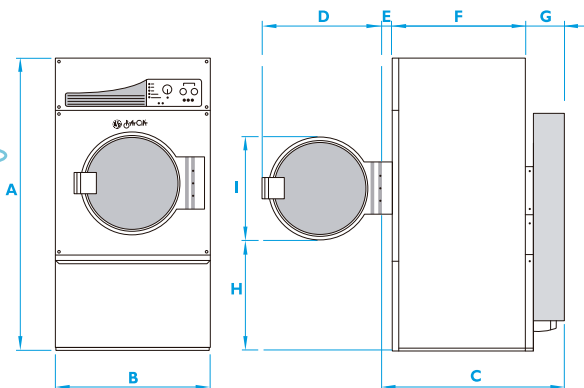

PRODUCTO ARGENTINO

comprometidos con el cuidado del medio ambiente

FICHA TECNICA

Capacidad en ropa seca por carga: 16 kg.

Producción horaria aproximada: 48 kg.

CESTO INTERIOR

Diámetro: 750 mm

Profundidad: 760 mm

Volumen: 336 lts

MEDIDAS

A	1760 mm
B	790 mm
C	1125 mm
D	605 mm
E	35 mm
F	840 mm
G	250 mm
H	735 mm
I	570 mm

Potencia de motores: Mando: 0,5 Hp
Turbina: 0,5 Hp

Conexiones de cañerías: Modelo G entrada gas 1/2"
Modelo V entrada vapor 3/4"
Condensado 1/2"

Requisitos eléctricos: 380/50/3
Opcional 220/50/1

Peso aproximado: Neto: 180 kg
C/emb: 210 kg

Medidas c/ embalaje (esqueleto o cajón): ancho-prof-altura
895x1215x1930

Matheu 846 / 848 - B1752DYR - Lomas del Mirador - BUE - Argentina
Tel./Fax 54 11 4484-6328 / 6348 / 4823 - correo@barciaindustria.com.ar
www.barciaindustria.com.ar