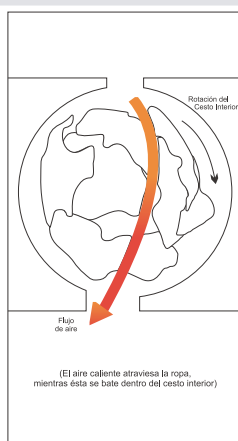

**CREADO
& PRODUCIDO
EN ARGENTINA**

“ fabricantes
de máquinas
para lavandería ”

Su sencillo sistema de movimientos mediante rodamientos blindados, poleas y correas hace de los secadores BARCIA un andar suave y silencioso. Equipados con dos motores, uno accionando la potente turbina de extracción y el otro el movimiento del cesto giratorio, que según el modelo y versión, este último es controlado por el procesador electrónico para accionar la inversión de giro automático.

Todo el mecanismo está protegido por una tapa que impide el acceso a personas no autorizadas y es de fácil remoción para el servicio de mantenimiento.

Los secadores BARCIA están equipados con un control electrónico que permite múltiples funciones, las cuales son ampliamente regulables. Su display alfanumérico indica claramente las funciones que realiza la máquina paso a paso. Cuenta con 5 memorias programables libremente, ajustándose a la necesidad de cada usuario: tiempo de secado, tiempo de enfriado, temperatura, inversión de marcha, son parámetros ajustables en forma individual para formular un programa de secado adaptable a cada necesidad. Además nuestros secadores cuentan con un sistema automático antiarruga y la opción de inversión de giro automático el cual mejora notablemente el tiempo y la calidad del secado.